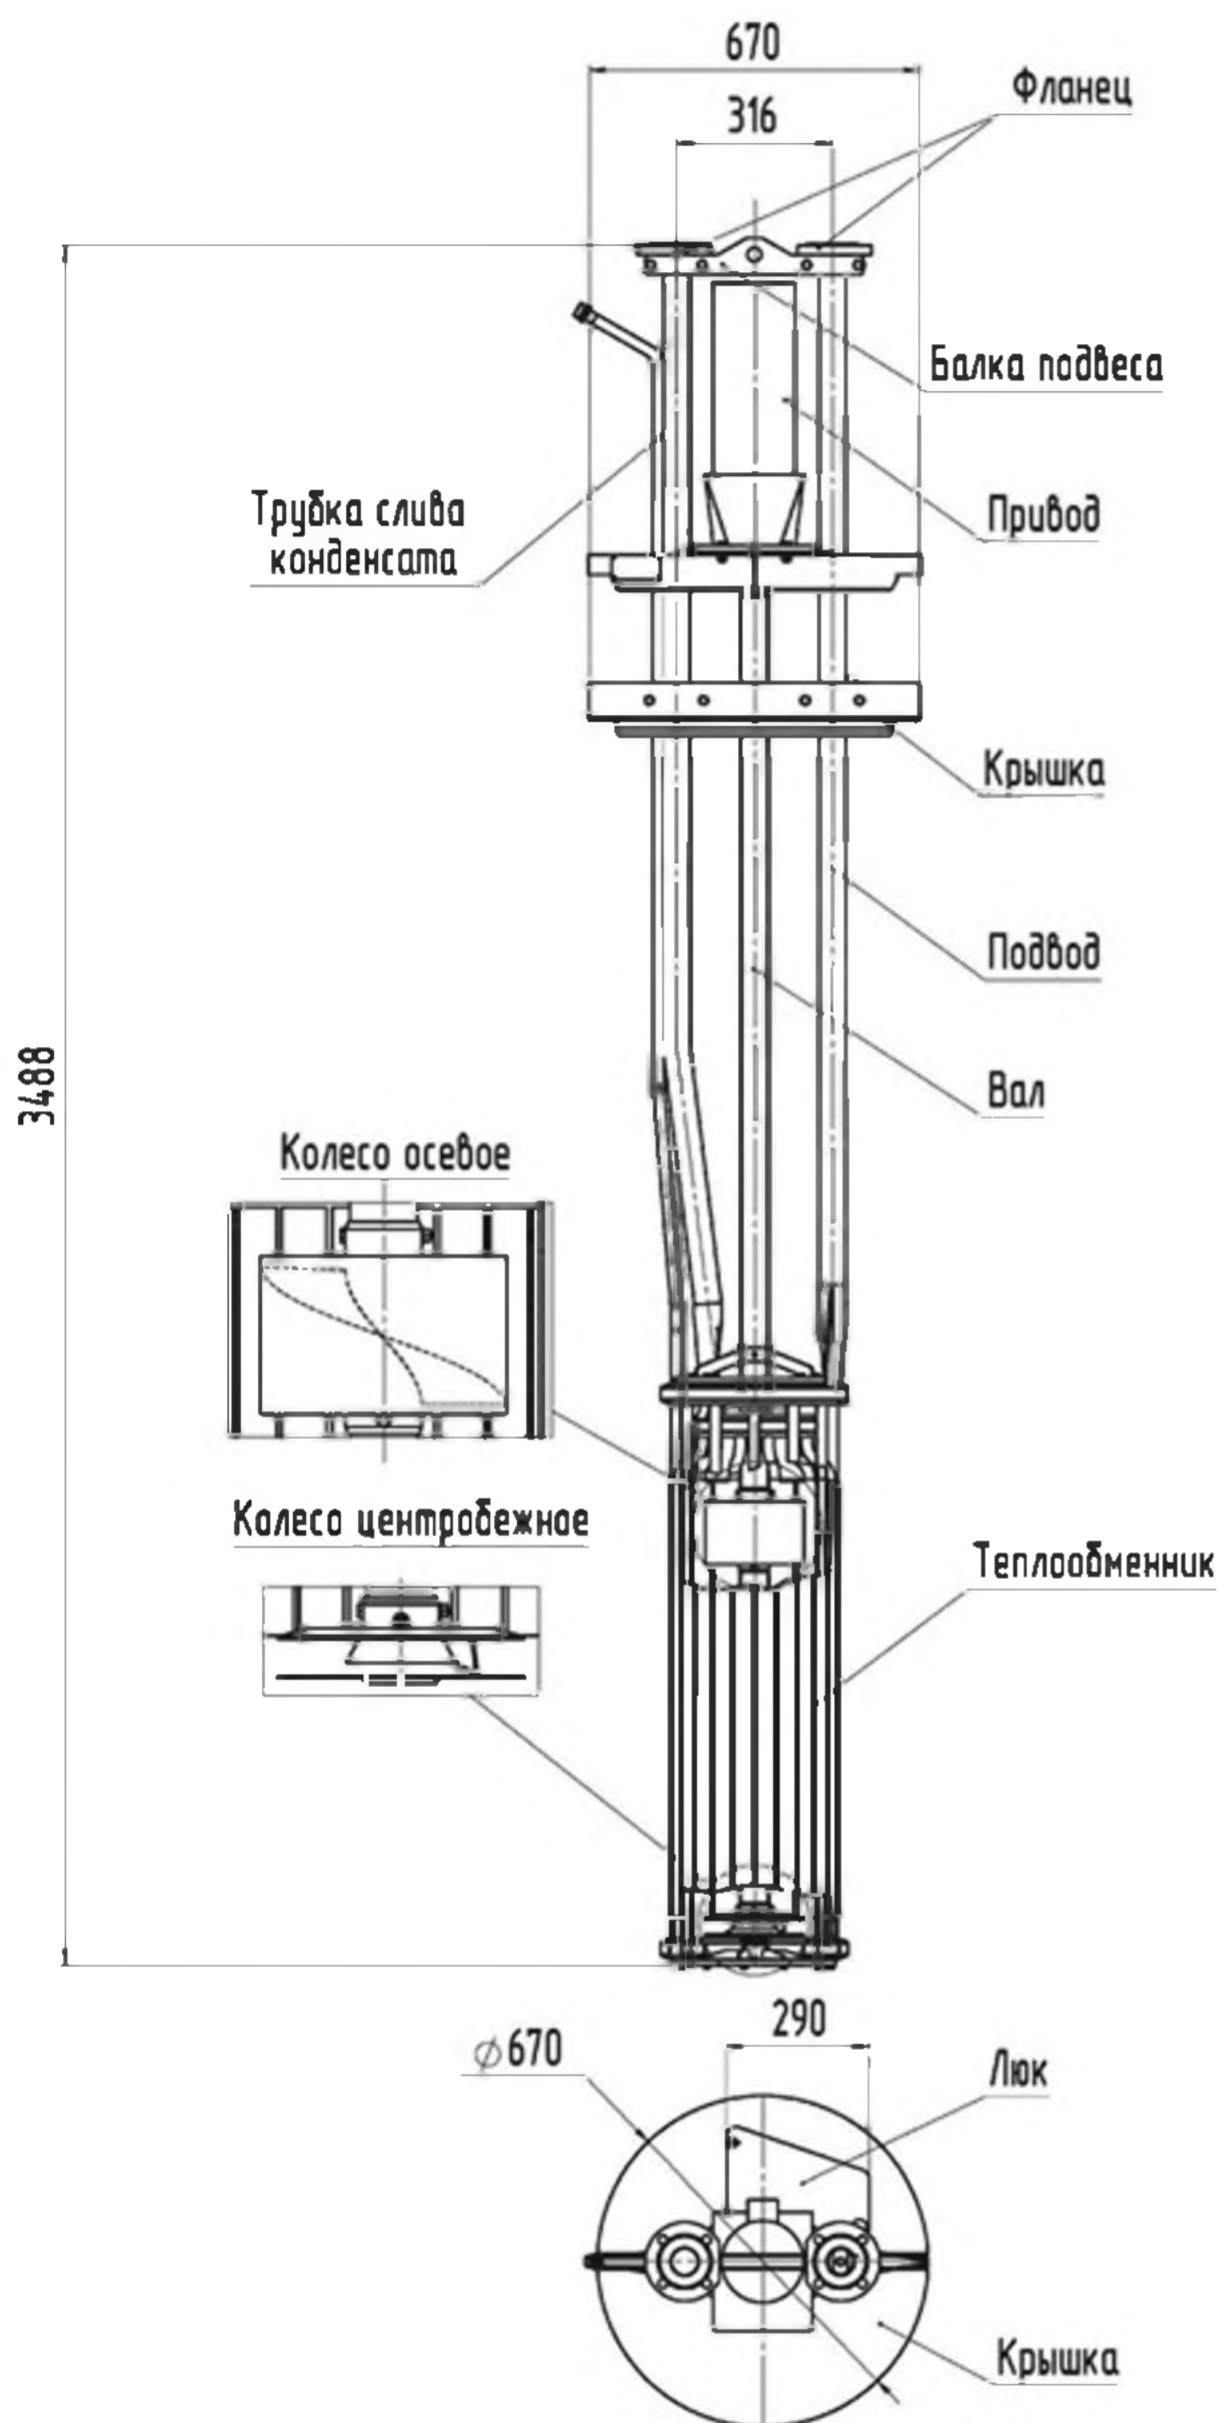

-
 (, ')
 . .)
 . ,
 .
 - « -
 » , -
 +200° . -
 -
 -
 40 3, 25° -
 1 - , , -
 -
 -
 :
 . 77
 . 100
 .
 . (,)
 15150-69 2
 , / 2 4
 , ° +200
 1/5
 2,2
 3,0
 380

Пример записи изделий при заказе:

Устройство ОСН-УРМ-22 ТУ3689-013-45416838-2007, где: