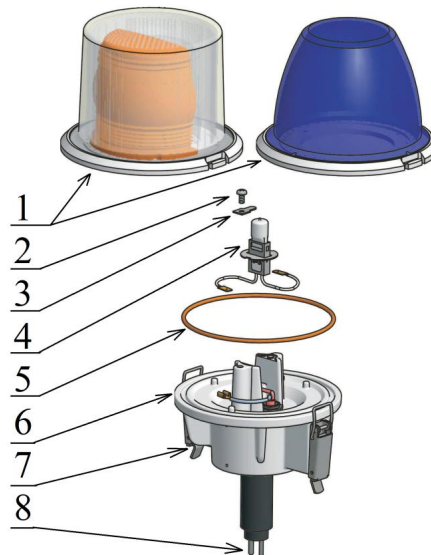

НАДЗЕМНЫЕ ОГНИ

EL

Описание

- Прочная и герметичная алюминиевая конструкция (IP 67)
- Равномерное светоизлучение и теплоотдача
- Легкая очистка стекла диоптра
- Быстрая замена диоптра благодаря пружкам из нержавеющей стали

EL 225

EL 224

Конструкция

- 1 Диоптр
- 2 Винт М4х8
- 3 Плоская пружина
- 4 Лампа с цоколем
- 5 Прокладка
- 6 Корпус огня
- 7 Пряжка
- 8 Кабель с разъемом

Направление световых пучков по отношению к оси ВПП для огней EL 225