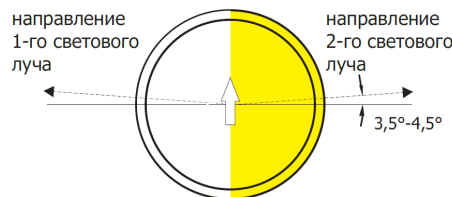

EL 225

EL 224

Конструкция

- 1 Диоптр
- 2 Винт М4х8
- 3 Плоская пружина
- 4 Лампа с цоколем
- 5 Прокладка
- 6 Корпус огня
- 7 Пряжка
- 8 Кабель с разъемом

Направление световых пучков по отношению к оси ВПП для огней EL 225