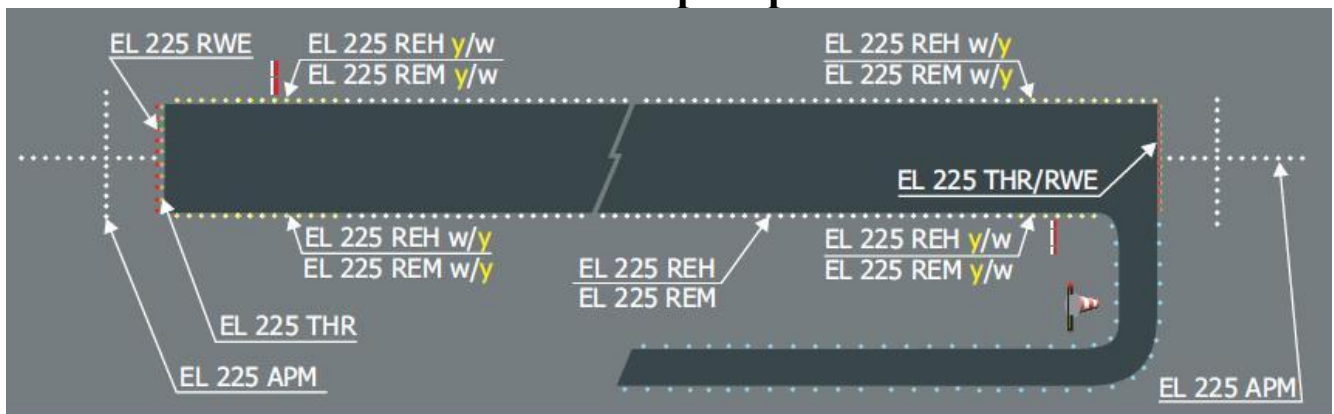

НАДЗЕМНЫЕ ОГНИ

Серия EL 225

Огни линзованные, двухсоставные

Код заказа

EL – 225– X – X – X

• **Использование** _____
REH/REM/THR/RWE/APM

• **Цвет** _____
w – белый, y – желтый, r – красный
g – зеленый, b – синий, n – заглушка

• **Мощность (Вт)** _____
45/60/100/150

Наименование	Обозначение	Использование	Мощность (Вт)	Цвет
EL 225-REH	EL 225-REH-w/w EL 225-REH-w/y EL 225-REH-y/w EL 225-REH-w/r EL 225-REH-r/w	Ограничительные огни	150	Белый(w) Желтый(y) Красный(r)
EL 225-REM	EL 225-REM-w/w EL 225-REM-w/y EL 225-REM-y/w EL 225-REM-w/r EL 225-REM-r/w	Боковые огни ВПП	45	Белый(w) Желтый(y) Красный(r) Зеленый(g) Заглушка(n)
EL 225-THR	EL 225-THR-g/r EL 225-THR-g/n EL 225-THR-y/n EL 225-THR-w/n	Входные огни	45/65/100/ 150	Зеленый(g) Красный(r) Заглушка(n)
EL 225-RWE	EL 225-RWE-r/n EL 225-RWE-g/r	Ограничительные огни	45/65/100/ 150	Зеленый(g) Красный(r) Заглушка(n)
EL 225-APM	EL 225-APM-w/w	Огни приближения	65	Белый(w)

Схема аэропорта

Редакция 2019-04-29

Разработчик оставляет за собой право разрабатывать, дорабатывать и изменять конструкцию без уведомления заказчика.